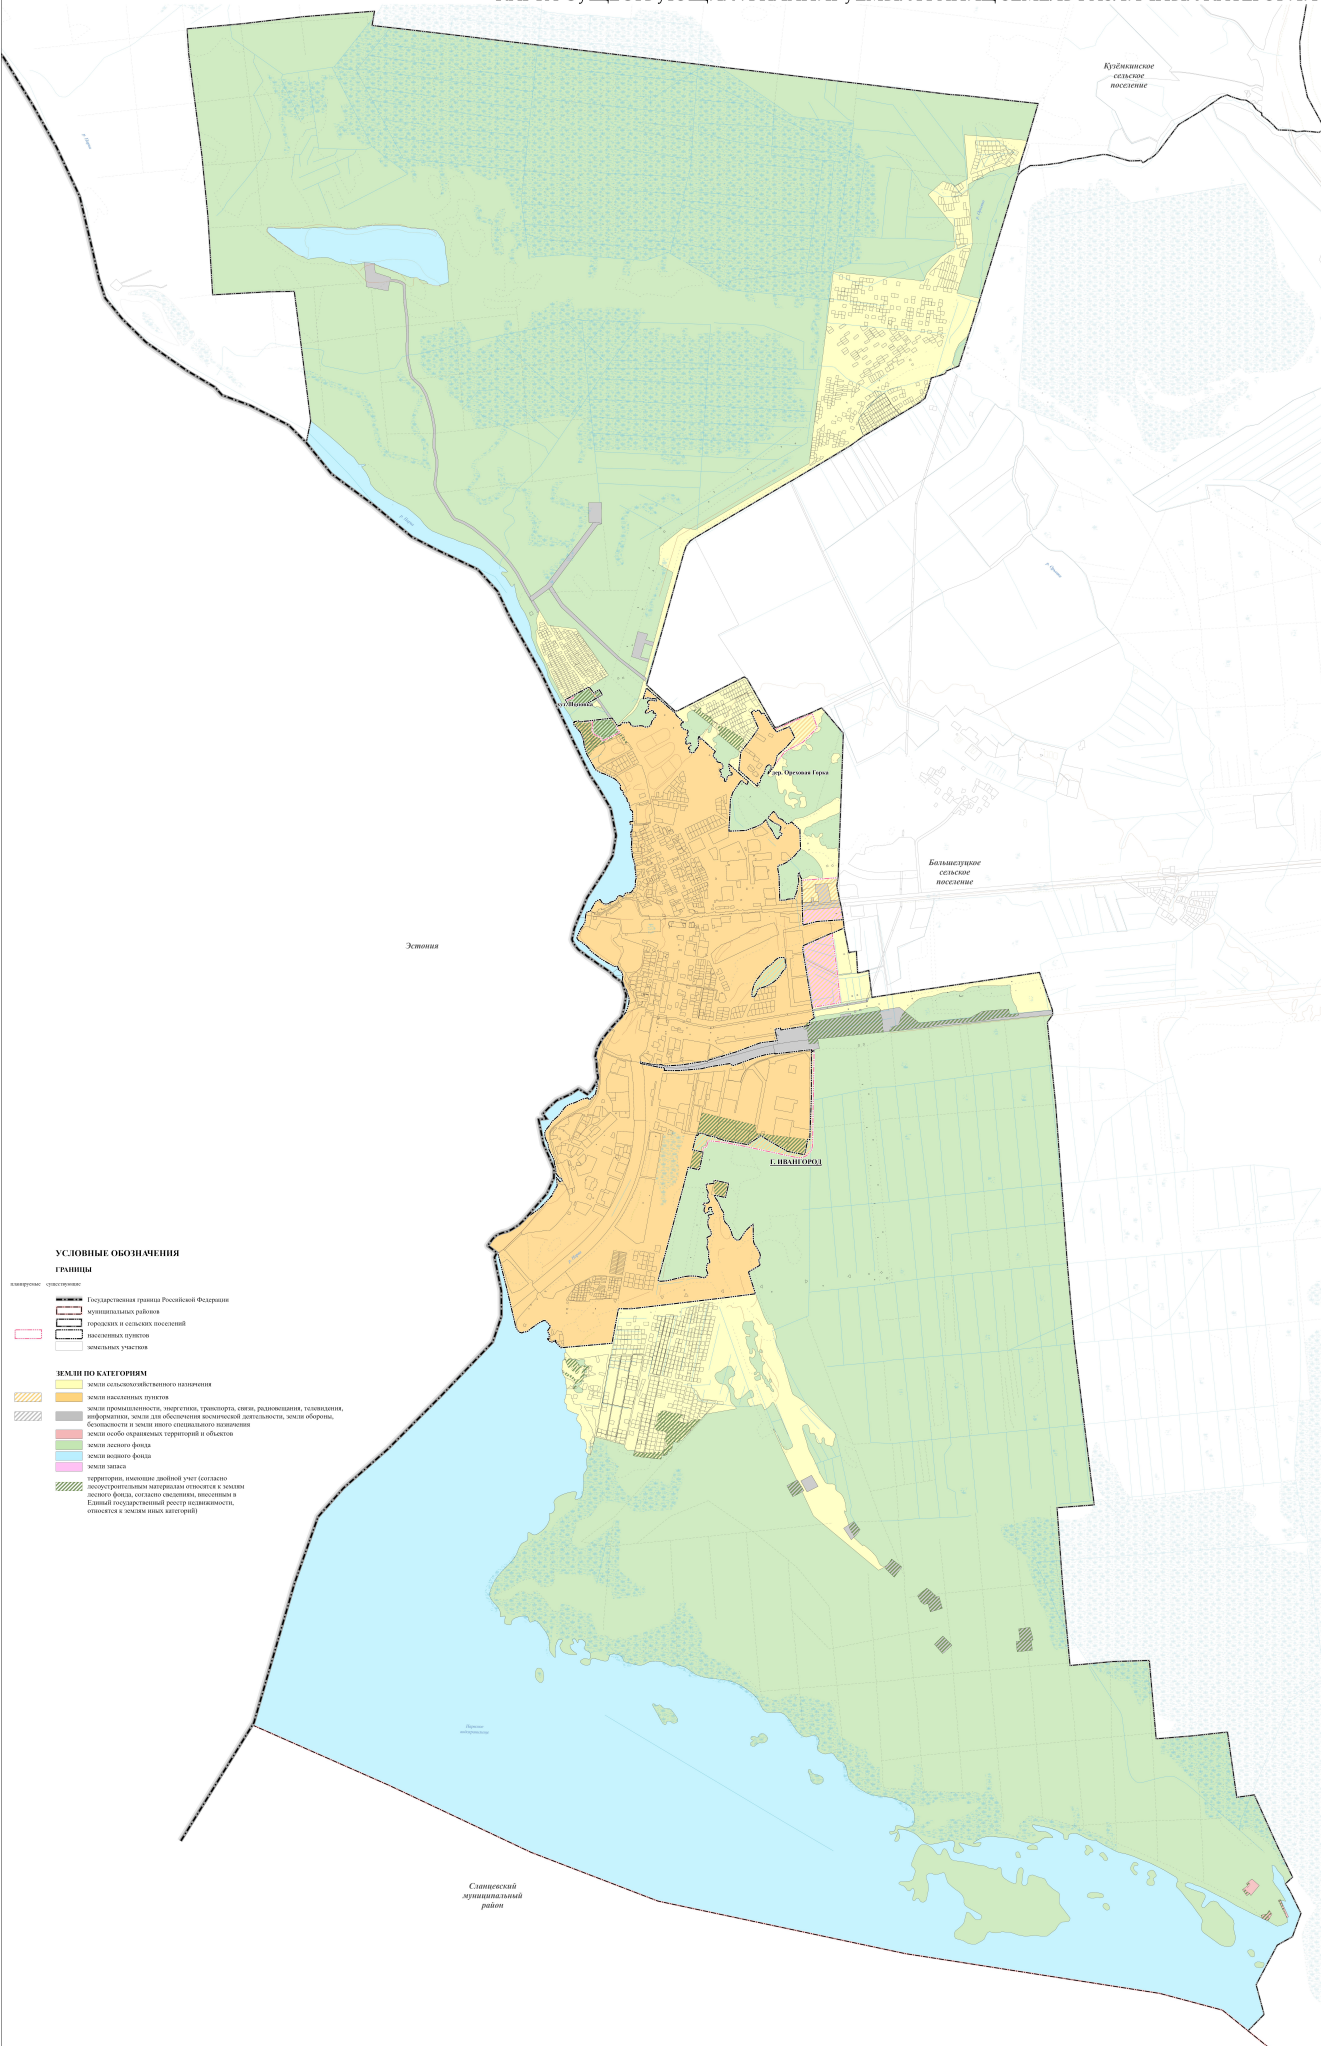

ИВАНГОРОДСКОЕ ГОРОДСКОЕ ПОСЕЛЕНИЕ КИНГИСЕППСКОГО МУНИЦИПАЛЬНОГО РАЙОНА ЛЕНИНГРАДСКОЙ ОБЛАСТИ

ИЗМЕНЕНИЯ В ГЕНЕРАЛЬНЫЙ ПЛАН МУНИЦИПАЛЬНОГО РАЙОНА ЛЕНИНГРАДСКОЙ ОБЛАСТИ
Материалы по обоснованию
КАРТА СУЩЕСТВУЮЩИХ И ПЛАНИРУЕМЫХ ГРАНИЦ ЗЕМЕЛЬ РАЗЛИЧНЫХ КАТЕГОРИЙ

УСЛОВНЫЕ ОБОЗНАЧЕНИЯ ГРАНИЦЫ

ЗЕМЛИ ПО КАТЕГОРИЯМ